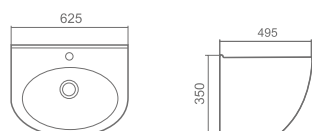

③ **RSYGZ3105 + TRSYGZ3105** **S175/245**
 EAN: 5606779197146 + 5606779197153 22 kg
0,10 m³

④ **RS1736 - Lavatório** **S125/175**
 EAN: 5606779170293 22 kg
0,10 m³

Mini

EASY CLEAN RIMLESS

① **RSB2330 + TRSB2330** **S175/245**
EAN: 5606779185235 + 5606779186171 22 kg
0,20 m³