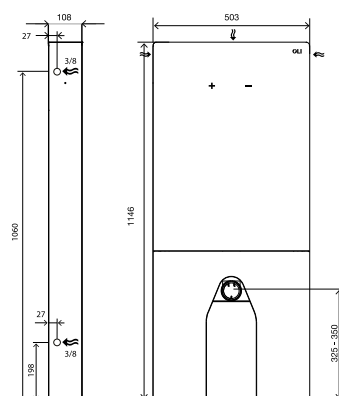

COMPATÍVEL COM TODAS AS SANITAS SUSPENSAS.

INCLUI:

- Acessórios de fixação para louça sanitária;
- Acessórios de fixação para estrutura;
- Tubos de ligação à sanita;
- Curva de esgoto Ø 90/90;
- Adaptador Ø 90/110;
- Torneira de esquadria G 1/2";
- Ligação com tubo flexível.

COMPATÍVEL COM TODAS AS SANITAS DE FIXAÇÃO AO CHÃO.

INCLUI:

- Acessórios de fixação para louça sanitária;
- Acessórios de fixação para estrutura;
- Tubos de ligação à sanita;
- Curva de esgoto Ø 90/90;
- Adaptador Ø 90/110;
- Torneira de esquadria G 1/2";
- Ligação com tubo flexível.