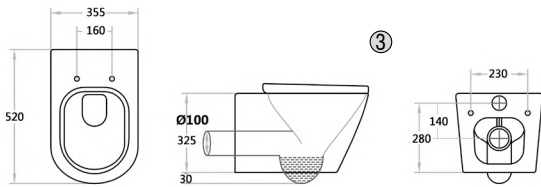

③ **RS302NGLM + TRSWM9908GLM** **S175/245**
EAN: 5606779193629 + 5606779193520 26 kg
0,10 m³