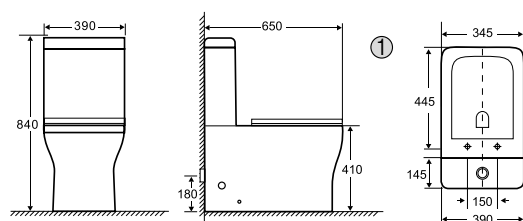

+ NEW

Fusion

EASY CLEAN RIMLESS

① **RS12248BFSN**
+ TRS12248BFSN + MRS12248BFSN **S225/315**

EAN: 5606779193704 45 kg
+ 5606779193728 + 5606779193711 0,175 m³