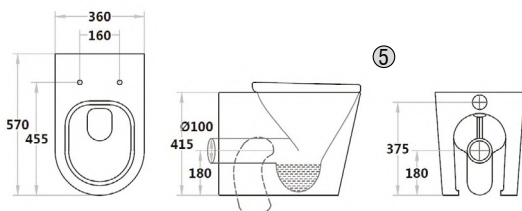

⑤ **RS102NGLM + TRSWM9908GLM** **S175/245**
EAN: 5606779193636 + 5606779193520 26 kg
0,10 m³