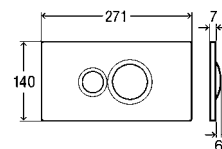

81801 5606779126474	Cromado Chrome plated / Chromée Verchromt / Cromado	S70/98	1 Kg 0,01 m³
83151 5606779128409	Cromado Chrome plated / Chromée Verchromt / Cromado	S65/91	1 Kg 0,01 m³