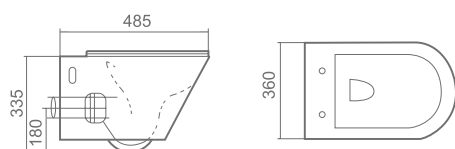

③ **RSYGZ3105 + TRSYGZ3105** **S175/245**
 EAN: 5606779197146 + 5606779197153 22 kg
0,10 m³

④ **RS1736 - Lavatório** **S125/175**
 EAN: 5606779170293 22 kg
0,10 m³

Mini

EASY CLEAN RIMLESS

① **RSB2330 + TRSB2330** **S175/245**
EAN: 5606779185235 + 5606779186171 22 kg
0,20 m³