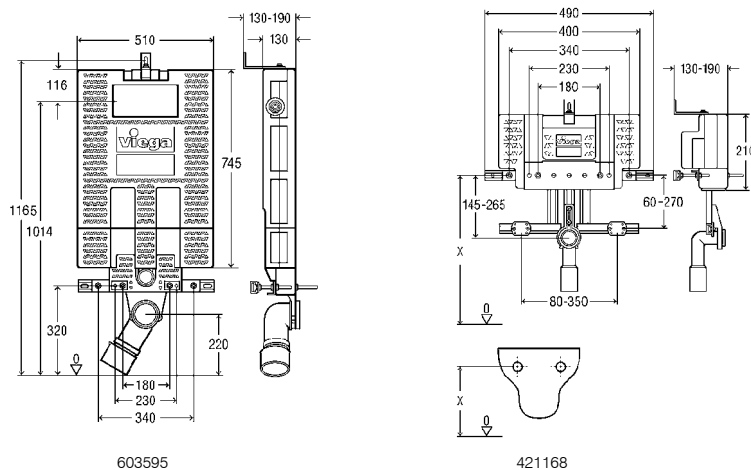

S110/154

RS0580

S165/231

EAN: 5606779185297

18,5 kg
0,08 m³

EAN: 5606779170026

18,5 kg
0,08 m³

Ref.	Des.	caract.	color	Cod.	Kg	m³
818026 5606779126481	Estrutura para sanitário suspenso Pre-wall system block for wall hung water closet Élément pour WC suspendu cadre en acier Rahmen aus Stahl für wandhängendes WC Elemento para inodoro suspendido	2 volumes de descarga - descarga total de aprox. 9L, 6L, descarga reducida de aprox.3L Dual flush - full flush ca. 9L, 6L, small flush ca. 3L Double touche - grand volume 6L et 9L, petit volume 3L 2 Mengen-Spültechnik - Vollspülmenge ca. 9L, 6L, Kleinspülmenge ca. 3L 2 volúmenes de descarga - descarga total de aprox. 9L, 6L, descarga reducida de aprox. 3L	Inox Steel Acier Stahl Acero	S240/336	12	0.2
RS8908 5606779198921	Estrutura para bidê suspenso Pre-wall system block for wall hung bidet Élément pour bidet suspendu cadre en acier Rahmen aus Stahl für wandhängendes bidet Elemento para bidê suspendido	Para fixação à parede e ao chão ou em calha técnica; Placas de suporte de tubos de ligação e de fixação bidê ajustáveis; Suporta até 400 Kg; Espessura mínima para calha técnica 80mm; Inclui material de fixação do bidê; acessórios de fixação da estrutura; Curva de esgoto Ø 40-32/50		S150/210	8	0.2