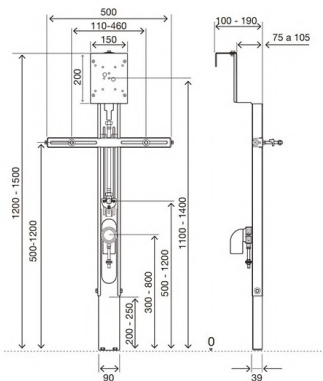

② **RSB2330B** **S150/210**
EAN: 5606779192974 18 kg
0,10 m³

③ **RS1736 - Lavatório** **S125/175**
EAN: 5606779170293 22 kg
0,10 m³

+ NEW

Urinóis e estruturas

Estrutura Urinol

COMPATÍVEL COM PLACAS DE ACCIONAMENTO ELECTRÓNICAS (CÉLULAS)

- Estrutura para suporte de urinóis suspensos;
- Instalação fácil;
- Compatível com todos os urinóis e fluxómetros;
- Para fixação à parede e ao chão ou em calha técnica;
- Espessura mínima de 80mm para instalação em calha técnica. Esta medida irá depender sempre do fluxómetro a aplicar;
- Altura regulável de 0 a 300 mm.