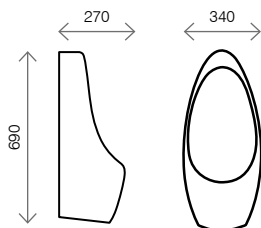

S160/224

RSX545

S85/119

EAN: 5606779199188

15,5 kg
0,08 m³

EAN: 5606779185280

18,5 kg
0,08 m³

RSX507