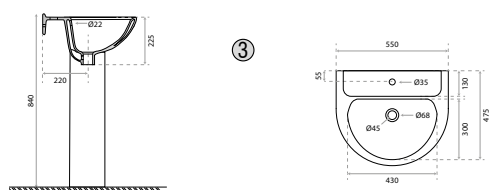

Rock

EASY CLEAN RIMLESS

① **RMFZ51CD + TRMF51CD + MRMFZ51CD** **S165/231**
 EAN: 5606779185815 37 kg
 + 5606779187444 + 5606779187451 0,15 m³

② **RMJZ51** **S80/112**
 EAN: 5606779190239 22 kg
 0,14 m³

③ **RMHP36** **S50/70**
 EAN: 5606779165671 48 kg
 0,2 m³