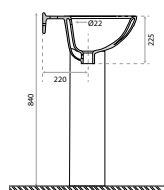

City

SOFT CLOSE

EASY TAKE-OFF

① **RMFZ13D + RTMFZ13D + RMMFZ13C** **S120/168**

EAN: 5606779165435 37 kg
+ 5606779173607 + 5606779166258 0,15 m³

② **RMJZ13** **S60/84**

EAN: 5606779165855 22 kg
0,14 m³

③ **RMHP36** **S50/70**

EAN: 5606779165671 48 kg
0,2 m³