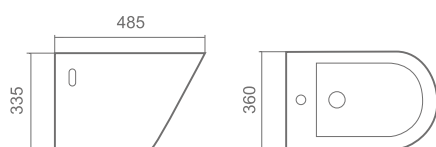

③ **RSYGZ3105 + TRSYGZ3105** **S175/245**
 EAN: 5606779197146 + 5606779197153 22 kg
0,10 m³

④ **RS1736 - Lavatório** **S125/175**
 EAN: 5606779170293 22 kg
0,10 m³

Mini

EASY CLEAN RIMLESS

① **RSB2330 + TRSB2330** **S175/245**
EAN: 5606779185235 + 5606779186171 22 kg
0,20 m³