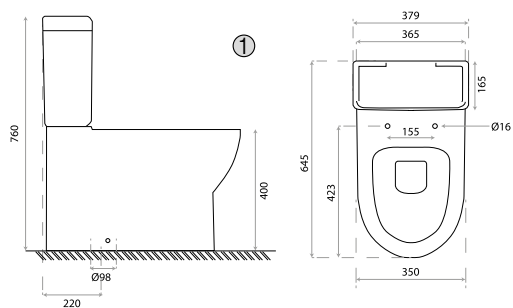

Rock

EASY CLEAN RIMLESS

① **RMFZ51CD + TRMF51CD + MRMFZ51CD** **S165/231**
EAN: 5606779185815 37 kg
+ 5606779187444 + 5606779187451 0,15 m³