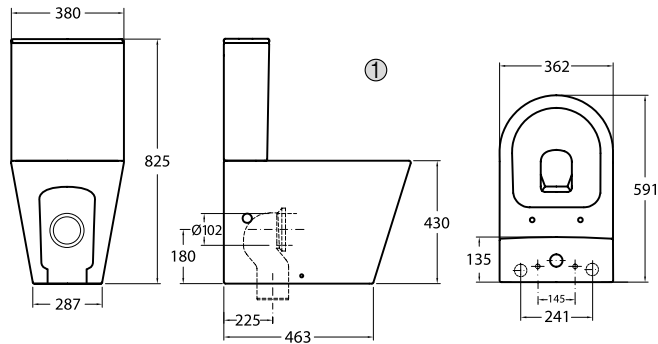

③ **RS12249CSPRM + TRS12249BPRM** **S175/245**

EAN: 5606779193780 + 5606779193797 28 kg
0,123 m³

Glamic

EASY CLEAN RIMLESS

① **RSWM9908GLM**
+ TRSWM9908GLM + MRSWM9908GLM **S225/315**
 EAN: 5606779193490 40 kg
 + 5606779193520 + 5606779193513 0,13 m³