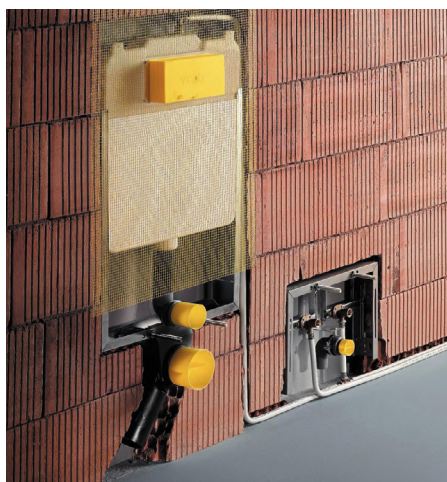

S110/154

RS0580

S165/231

EAN: 5606779185297

18,5 kg
0,08 m³

EAN: 5606779170026

18,5 kg
0,08 m³

Ref.	Des.	caract.	color	Cod.	Kg	m³
818026 5606779126481	Estrutura para sanitário suspenso Pre-wall system block for wall hung water closet Élément pour WC suspendu cadre en acier Rahmen aus Stahl für wandhängendes WC Elemento para inodoro suspendido	2 volumes de descarga - descarga total de aprox. 9L, 6L, descarga reducida de aprox.3L Dual flush - full flush ca. 9L, 6L, small flush ca. 3L Double touche - grand volume 6L et 9L, petit volume 3L 2 Mengen-Spültechnik - Vollspülmenge ca. 9L, 6L, Kleinspülmenge ca. 3L 2 volúmenes de descarga - descarga total de aprox. 9L, 6L, descarga reducida de aprox. 3L	Inox Steel Acier Stahl Acero	S240/336	12	0.2
RS8908 5606779198921	Estrutura para bidê suspenso Pre-wall system block for wall hung bidet Élément pour bidet suspendu cadre en acier Rahmen aus Stahl für wandhängendes bidet Elemento para bidê suspendido	Para fixação à parede e ao chão ou em calha técnica; Placas de suporte de tubos de ligação e de fixação bidê ajustáveis; Suporta até 400 Kg; Espessura mínima para calha técnica 80mm; Inclui material de fixação do bidê; acessórios de fixação da estrutura; Curva de esgoto Ø 40-32/50		S150/210	8	0.2