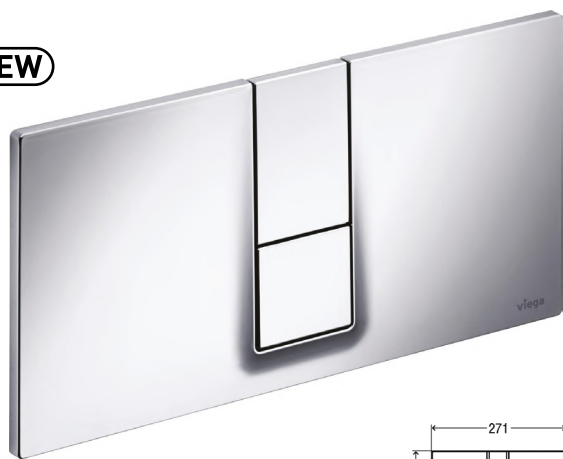

81801 5606779126474	Cromado Chrome plated / Chromée Verchromt / Cromado	S70/98	1 Kg 0,01 m³
83151 5606779128409	Cromado Chrome plated / Chromée Verchromt / Cromado	S65/91	1 Kg 0,01 m³