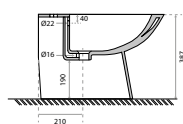

① **RMFZ13D + RTMFZ13D + RMMFZ13C** **S120/168**

EAN: 5606779165435 37 kg
+ 5606779173607 + 5606779166258 0,15 m³

② **RMJZ13** **S60/84**

EAN: 5606779165855 22 kg
0,14 m³

③ **RMHP36** **S50/70**

EAN: 5606779165671 48 kg
0,2 m³