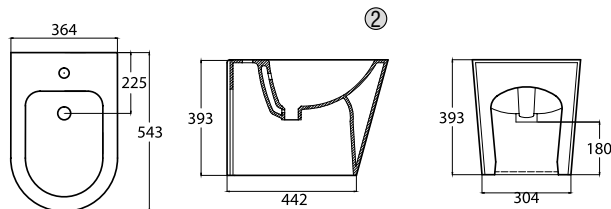

③ **RS12249CSPRM + TRS12249BPRM** **S175/245**

EAN: 5606779193780 + 5606779193797 28 kg
0,123 m³

Glamic

EASY CLEAN RIMLESS

① **RSWM9908GLM**
+ TRSWM9908GLM + MRSWM9908GLM **S225/315**
 EAN: 5606779193490 40 kg
 + 5606779193520 + 5606779193513 0,13 m³