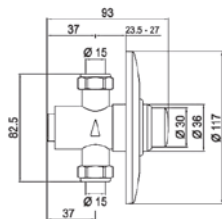

RT14300051

TA60/84

RT14300031

TA45/63

EAN: 5606779179999

1,85 kg
0,004 m³

EAN: 5606779181749

1,30 kg
0,003 m³

Compatível com Urinol RSX545, RSX507 e RS0580

Compatível com Urinol RSX545, RSX507 e RS0580