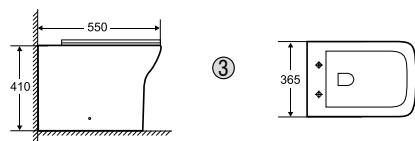

+ NEW

Fusion

EASY CLEAN RIMLESS

① **RS12248BFSN**
+ TRS12248BFSN + MRS12248BFSN **S225/315**

EAN: 5606779193704 45 kg
+ 5606779193728 + 5606779193711 0,175 m³

② **RSB12248FFSN** **S150/210**

EAN: 5606779193742 25 kg
0,11 m³