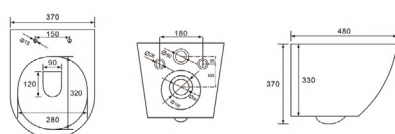

EAN: 5606779193889 + 5606779196286

27 kg
0,08 m³

Fly Plus

① **RS0225 + TRS0225** **S180/252**
 EAN: 5606779169761 + 5606779177414 22 kg
0,20 m³

② **RS0226** **S150/210**
 EAN: 5606779169778 22 kg
0,20 m³

Fly Small