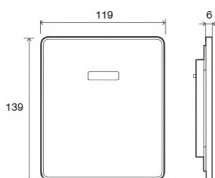

INCLUI:

- Acessórios de fixação;
- Curva de esgoto Ø 50/50;
- Ligação G1/2";
- Bicha flexível 1/2".

RS879116

S130/182

EAN: 5606779196866

15,5 kg
0,08 m³

Compatível com Urinol RSK223

Placa Accionamento Eléctronica (Bat.)