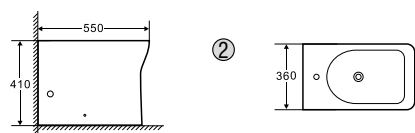

+ NEW

Fusion

EASY CLEAN RIMLESS

① **RS12248BFSN**
+ TRS12248BFSN + MRS12248BFSN **S225/315**

EAN: 5606779193704 45 kg
+ 5606779193728 + 5606779193711 0,175 m³

② **RSB12248FFSN** **S150/210**

EAN: 5606779193742 25 kg
0,11 m³