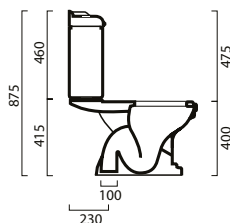

EAN: 5606779193551 27 kg
0,10 m³

New Retro

Com 1 furo para torneira
With 1 tap hole

Pode ser suspenso - sem coluna
Can be wall hung - without column

- | | |
|--------------------|------------------|
| ① RS5631 | S175/245 |
| EAN: 5606779121325 | |
| | 24 kg
0,30 m³ |
| ② RS5670 | S100/140 |
| EAN: 5606779121417 | |
| | 24 kg
0,30 m³ |