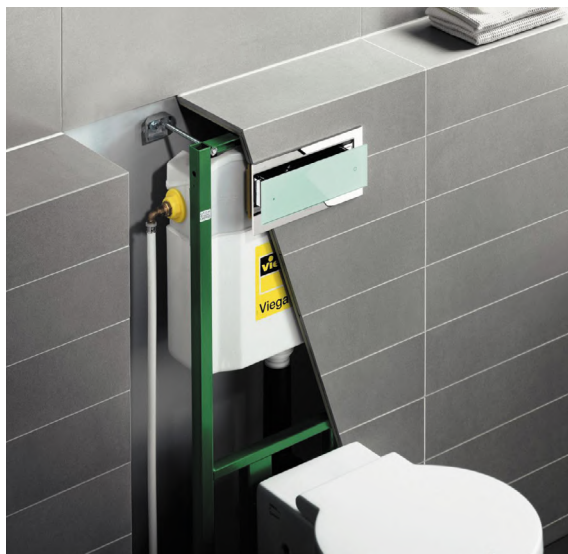

S110/154

RS0580

S165/231

EAN: 5606779185297

18,5 kg
0,08 m³

EAN: 5606779170026

18,5 kg
0,08 m³

Ref.	Des.	caract.	color	Cod.	Kg	m³
818026 5606779126481	Estrutura para sanitário suspenso Pre-wall system block for wall hung water closet Élément pour WC suspendu cadre en acier Rahmen aus Stahl für wandhängendes WC Elemento para inodoro suspendido	2 volumes de descarga - descarga total de aprox. 9L, 6L, descarga reducida de aprox.3L Dual flush - full flush ca. 9L, 6L, small flush ca. 3L Double touche - grand volume 6L et 9L, petit volume 3L 2 Mengen-Spültechnik - Vollspülmenge ca. 9L, 6L, Kleinspülmenge ca. 3L 2 volúmenes de descarga - descarga total de aprox. 9L, 6L, descarga reducida de aprox. 3L	Inox Steel Acier Stahl Acero	S240/336	12	0.2
RS8908 5606779198921	Estrutura para bidê suspenso Pre-wall system block for wall hung bidet Élément pour bidet suspendu cadre en acier Rahmen aus Stahl für wandhängendes bidet Elemento para bidê suspendido	Para fixação à parede e ao chão ou em calha técnica; Placas de suporte de tubos de ligação e de fixação bidê ajustáveis; Suporta até 400 Kg; Espessura mínima para calha técnica 80mm; Inclui material de fixação do bidê; acessórios de fixação da estrutura; Curva de esgoto Ø 40-32/50		S150/210	8	0.2