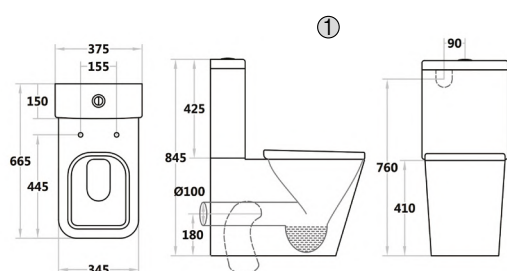

Elegant

EASY CLEAN RIMLESS

RIMLESS
EASY CLEAN

SOFT CLOSE

EASY TAKE-OFF

① RS003ELG + TRS003ELG + MRS003ELG S240/336

EAN: 5606779193582 47,50 kg
+ 5606779193605 + 5606779193599 0,17 m³

② RSB003ELGB S150/210