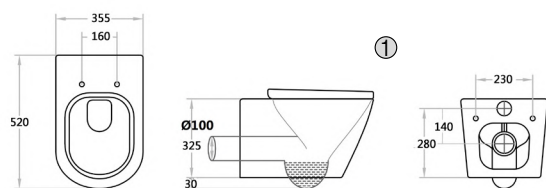

EASY CLEAN RIMLESS

RIMLESS
EASY CLEAN

SOFT CLOSE

EASY TAKE-OFF

① RS302NGLM + TRSWM9908GLM **S175/245**
EAN: 5606779193629 + 5606779193520 26 kg
0,10 m³

② RSB2330B **S150/210**
EAN: 5606779192974 18 kg
0,08 m³