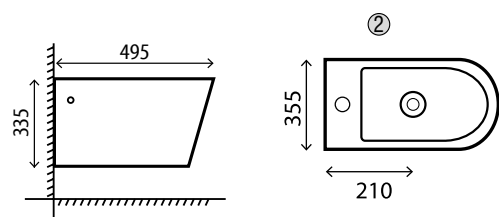

EASY CLEAN RIMLESS

RIMLESS
EASY CLEAN

SOFT CLOSE

EASY TAKE-OFF

① RS302NGLM + TRSWM9908GLM **S175/245**
EAN: 5606779193629 + 5606779193520 26 kg
0,10 m³

② RSB2330B **S150/210**
EAN: 5606779192974 18 kg
0,08 m³