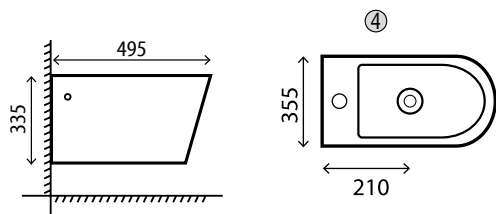

④ **RSB2330B** **S150/210**
EAN: 5606779192974 18 kg
0,08 m³