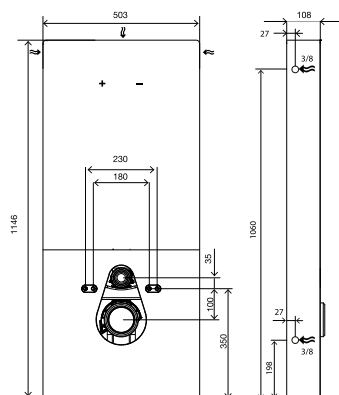

Sanitário Suspenso

- Módulo sanitário de dupla descarga 6/3 litros;
- Monopeça, moldura lateral em aço inox;
- Painel frontal de vidro temperado com 6mm (bi-partido);
- Torneira de boia - Azor Plus (retardadora), silenciosa, Classe 1 e certificada pela norma NF;
- Fornecido com isolamento anticondensação e acústico;
- 4 pontos de entrada de água;
- 108mm de espessura;
- Botão inox - Pneumático;
- Equipado com autoclismo interior, certificado de acordo com as normas KIWA/SABS/SAI/WRAS;
- Certificação CE;
- 10 anos de garantia exceto nas peças e componentes eletrônicos (2 anos).