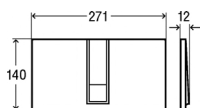

81801 5606779126474	Cromado Chrome plated / Chromée Verchromt / Cromado	S70/98	1 Kg 0,01 m³
83151 5606779128409	Cromado Chrome plated / Chromée Verchromt / Cromado	S65/91	1 Kg 0,01 m³