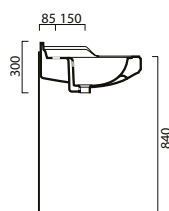

⑤ **RS102NGLM + TRSWM9908GLM** **S175/245**
 EAN: 5606779193636 + 5606779193520 26 kg
 0,10 m³

⑥ **RSWM9911GLM** **S150/210**
 EAN: 5606779193506 25 kg
 0,09 m³

1

2

* Includi tampo e mecanismo
Includes seat and cover and mechanism
inclu l'abattant et le mécanisme
enthält Deckel und Mechanismus
incluye tapa y mecanismo

Concept

EASY CLEAN RIMLESS

TORNADO FLUSHING

SOFT CLOSE

EASY TAKE-OFF

① RS025CPT + TRS025CPT + MRS025CPT **S225/315**

EAN: 5606779193544 47,50 kg
+ 5606779193575 + 5606779193568 0,16 m³

② RSB025CPTB **S150/210**

EAN: 5606779193551 27 kg
0,10 m³

New Retro

Com 1 furo para torneira
With 1 tap hole

Pode ser suspenso - sem coluna
Can be wall hung - without column

- | | |
|--------------------|------------------|
| ① RS5631 | S175/245 |
| EAN: 5606779121325 | |
| | 24 kg
0,30 m³ |
| ② RS5670 | S100/140 |
| EAN: 5606779121417 | |
| | 24 kg
0,30 m³ |