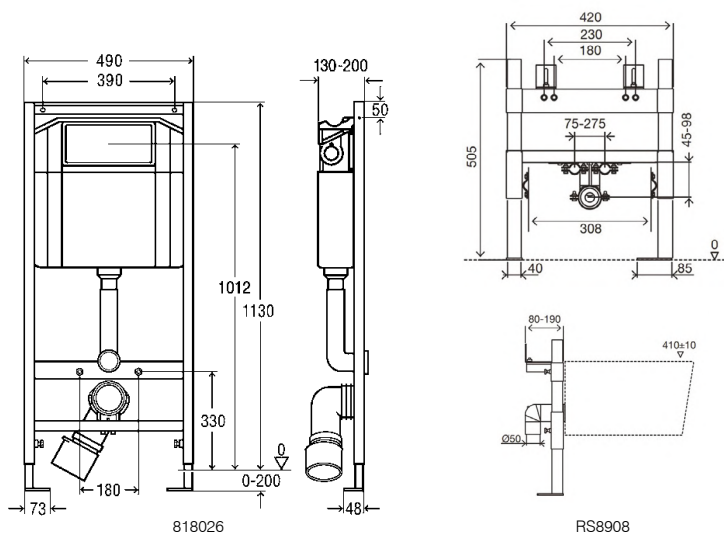

S110/154

RS0580

S165/231

EAN: 5606779185297

18,5 kg
0,08 m³

EAN: 5606779170026

18,5 kg
0,08 m³

Ref.	Des.	caract.	color	Cod.	Kg	m³
818026 5606779126481	Estrutura para sanitário suspenso Pre-wall system block for wall hung water closet Élément pour WC suspendu cadre en acier Rahmen aus Stahl für wandhängendes WC Elemento para inodoro suspendido	2 volumes de descarga - descarga total de aprox. 9L, 6L, descarga reducida de aprox.3L Dual flush - full flush ca. 9L, 6L, small flush ca. 3L Double touche - grand volume 6L et 9L, petit volume 3L 2 Mengen-Spültechnik - Vollspülmenge ca. 9L, 6L, Kleinspülmenge ca. 3L 2 volúmenes de descarga - descarga total de aprox. 9L, 6L, descarga reducida de aprox. 3L	Inox Steel Acier Stahl Acero	S240/336	12	0.2
RS8908 5606779198921	Estrutura para bidê suspenso Pre-wall system block for wall hung bidet Élément pour bidet suspendu cadre en acier Rahmen aus Stahl für wandhängendes bidet Elemento para bidê suspendido	Para fixação à parede e ao chão ou em calha técnica; Placas de suporte de tubos de ligação e de fixação bidê ajustáveis; Suporta até 400 Kg; Espessura mínima para calha técnica 80mm; Inclui material de fixação do bidê; acessórios de fixação da estrutura; Curva de esgoto Ø 40-32/50		S150/210	8	0.2