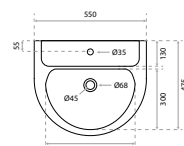

City

SOFT CLOSE

EASY TAKE-OFF

① **RMFZ13D + RTMFZ13D + RMMFZ13C** **S120/168**

EAN: 5606779165435 37 kg
+ 5606779173607 + 5606779166258 0,15 m³

② **RMJZ13** **S60/84**

EAN: 5606779165855 22 kg
0,14 m³

③ **RMHP36** **S50/70**

EAN: 5606779165671 48 kg
0,2 m³