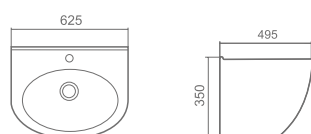

③ **RSYGZ3105 + TRSYGZ3105** **S175/245**
EAN: 5606779197146 + 5606779197153 22 kg
0,10 m³