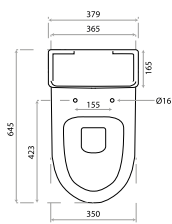

City

SOFT CLOSE

EASY TAKE-OFF

① **RMFZ13D + RTMFZ13D + RMMFZ13C** **S120/168**

EAN: 5606779165435 37 kg
+ 5606779173607 + 5606779166258 0,15 m³

② **RMJZ13** **S60/84**

EAN: 5606779165855 22 kg
0,14 m³

③ **RMHP36** **S50/70**

EAN: 5606779165671 48 kg
0,2 m³