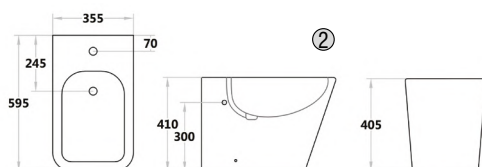

Elegant

EASY CLEAN RIMLESS

RIMLESS
EASY CLEAN

SOFT CLOSE

EASY TAKE-OFF

① RS003ELG + TRS003ELG + MRS003ELG S240/336

EAN: 5606779193582 47,50 kg
+ 5606779193605 + 5606779193599 0,17 m³

② RSB003ELGB S150/210