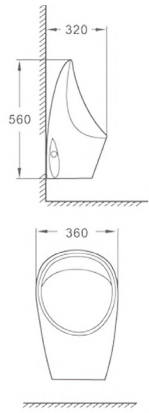

EAN: 5606779179999

1,85 kg
0,004 m³

EAN: 5606779181749

1,30 kg
0,003 m³

Compatível com Urinol RSX545, RSX507 e RS0580

Compatível com Urinol RSX545, RSX507 e RS0580

+ NEW

RSKZ223