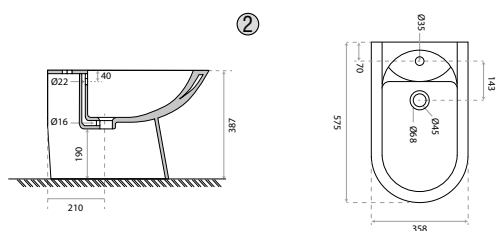

② **RMJZ51** **S80/112**
EAN: 5606779190239 22 kg
0,14 m³